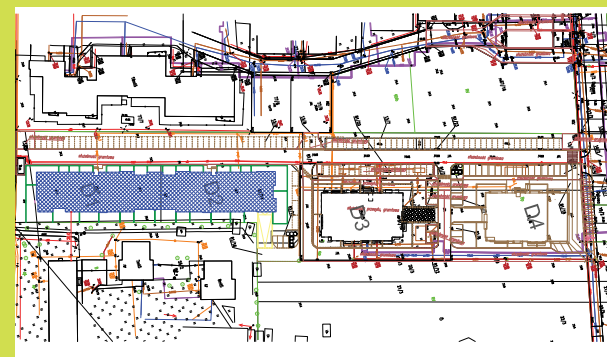

DĘBOWY PARK

D1/1/6

Podziałka podana z tolerancją +/-5%
Aranżacja mieszkania ma charakter poglądowy

36,02m²