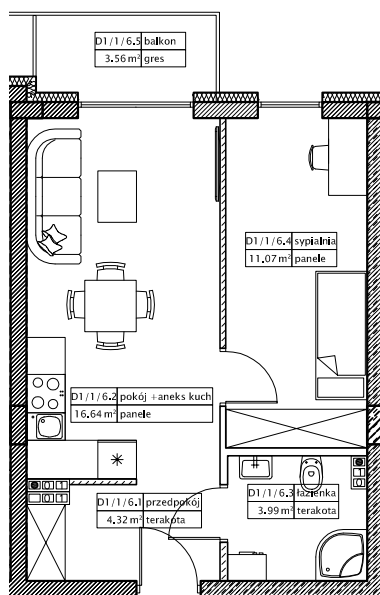

DĘBOWY PARK

D1/1/6

Podziałka podana z tolerancją +/-5%
Aranżacja mieszkania ma charakter poglądowy

36,02m²