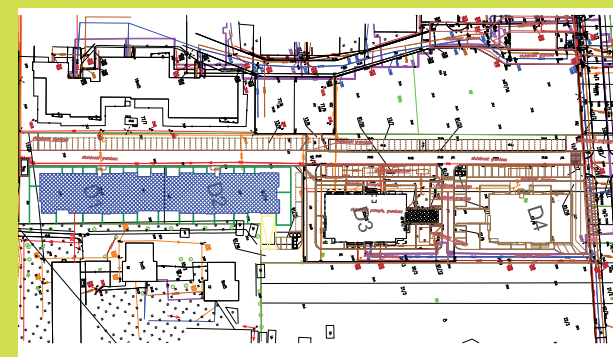

DĘBOWY PARK

D2/4/9

Podziałka podana z tolerancją +/-5%  
Aranżacja mieszkania ma charakter poglądowy

27,29m<sup>2</sup>