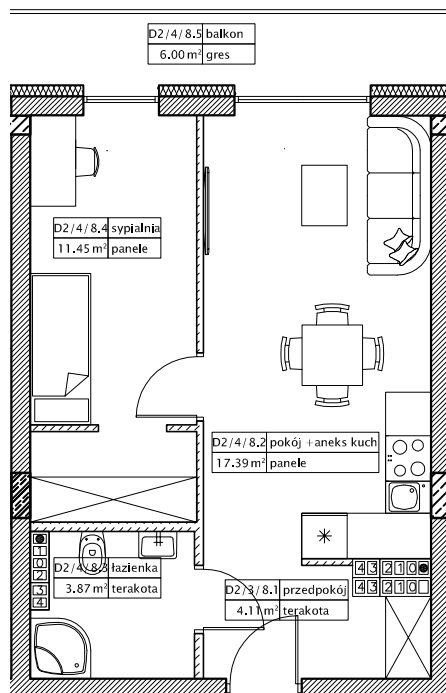

DĘBOWY PARK

D2/4/8

Podziałka podana z tolerancją +/-5%
Aranżacja mieszkania ma charakter poglądowy

36,82m²