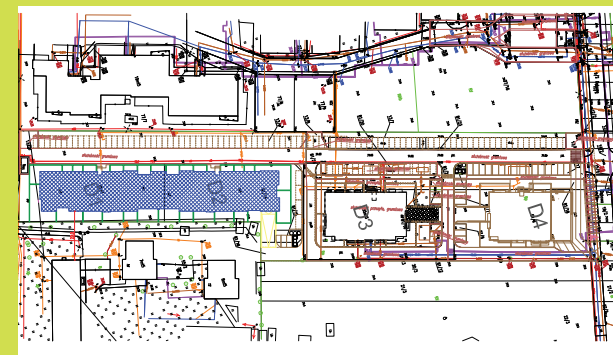

DĘBOWY PARK

D2/4/8

Podziałka podana z tolerancją +/-5%
Aranżacja mieszkania ma charakter poglądowy

36,82m²