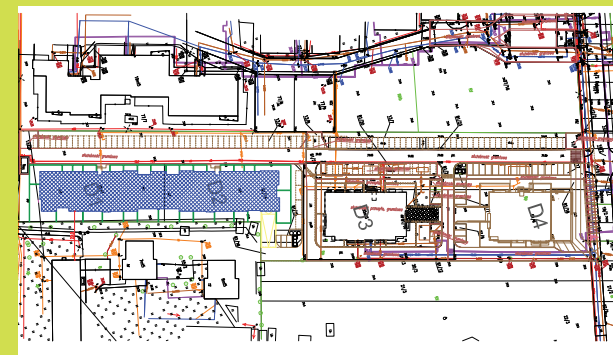

DĘBOWY PARK

D2/4/7

Podziałka podana z tolerancją +/-5%
Aranżacja mieszkania ma charakter poglądowy

26,56m²