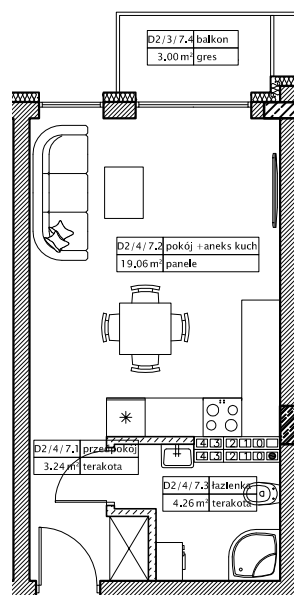

DĘBOWY PARK

D2/4/7

Podziałka podana z tolerancją +/-5%
Aranżacja mieszkania ma charakter poglądowy

26,56m²