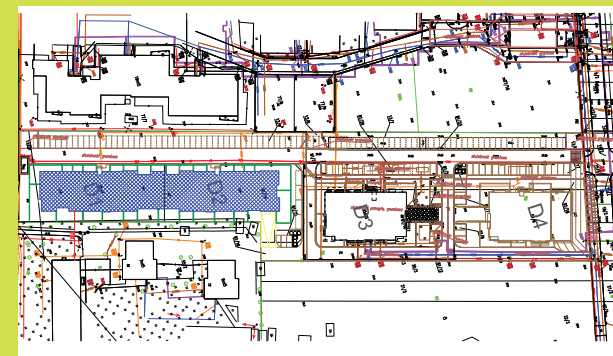

DĘBOWY PARK

D2/4/6

Podziałka podana z tolerancją +/-5%
Aranżacja mieszkania ma charakter poglądowy

26,79m²