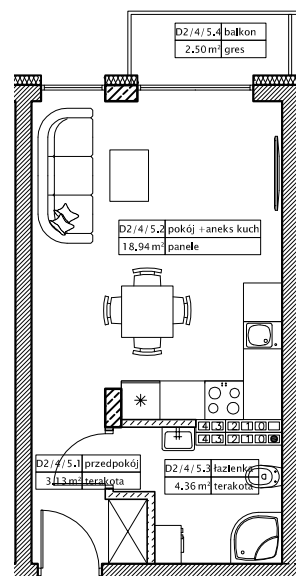

DĘBOWY PARK

D2/4/5

Podziałka podana z tolerancją +/-5%
Aranżacja mieszkania ma charakter poglądowy

26,44m²