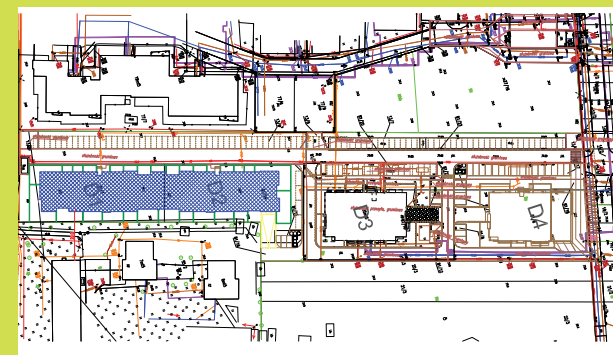

DĘBOWY PARK

D2/4/5

Podziałka podana z tolerancją +/-5%
Aranżacja mieszkania ma charakter poglądowy

26,44m²