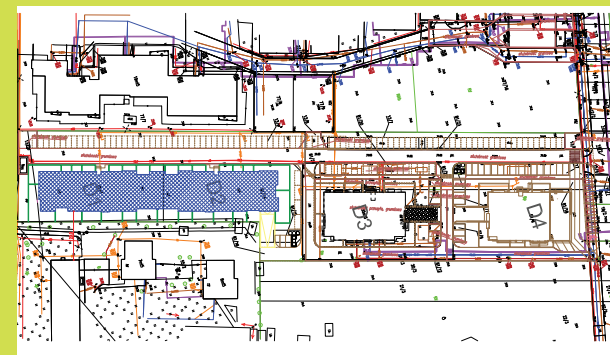

DĘBOWY PARK

D2/4/4

Podziałka podana z tolerancją +/-5%
Aranżacja mieszkania ma charakter poglądowy

26,56m²