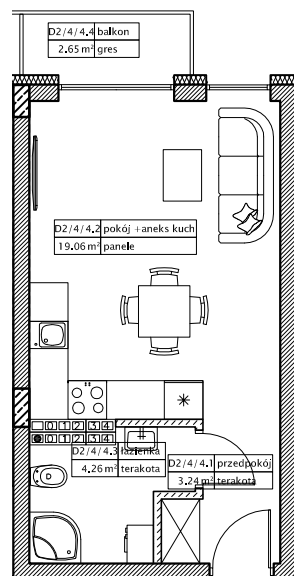

DĘBOWY PARK

D2/4/4

Podziałka podana z tolerancją +/-5%
Aranżacja mieszkania ma charakter poglądowy

26,56m²