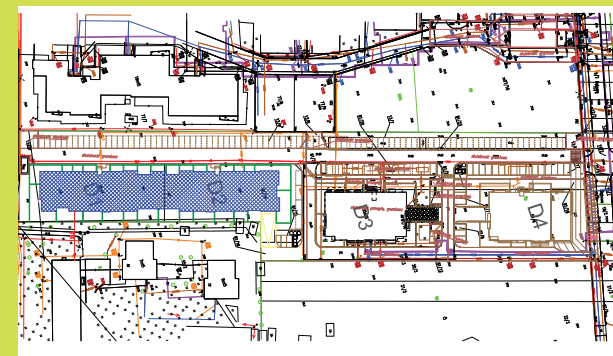

DĘBOWY PARK

D2/4/3

Podziałka podana z tolerancją +/-5%  
Aranżacja mieszkania ma charakter poglądowy

52,22m<sup>2</sup>