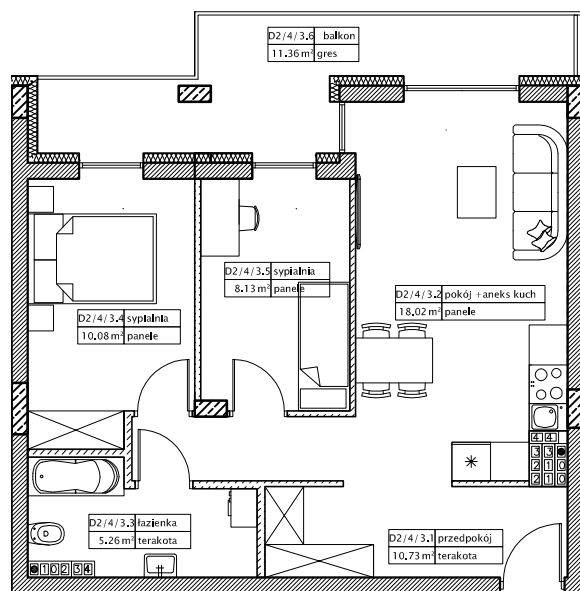

DĘBOWY PARK

D2/4/3

Podziałka podana z tolerancją +/-5%  
Aranżacja mieszkania ma charakter poglądowy

52,22m<sup>2</sup>