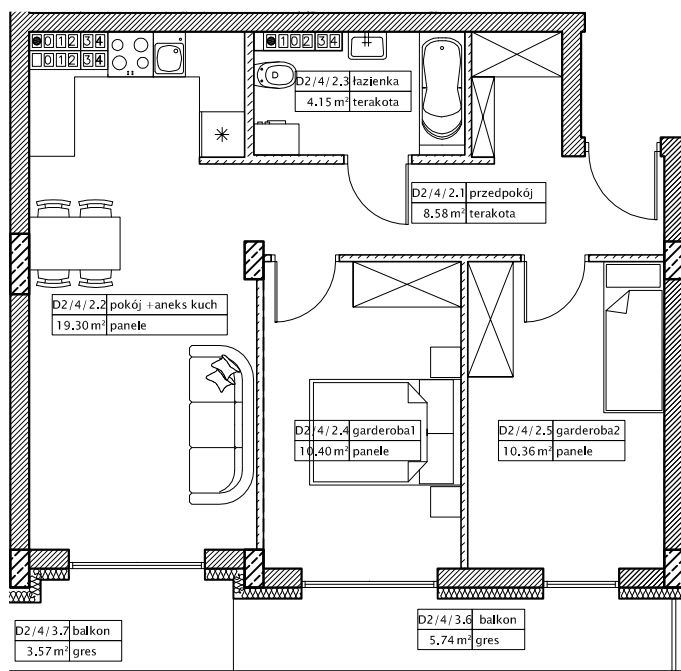

DĘBOWY PARK

D2/4/2

Podziałka podana z tolerancją +/-5%
Aranżacja mieszkania ma charakter poglądowy

52,78m²