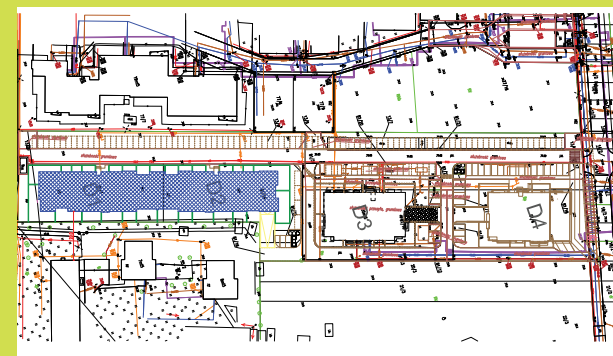

DĘBOWY PARK

D2/4/2

Podziałka podana z tolerancją +/-5%
Aranżacja mieszkania ma charakter poglądowy

52,78m²