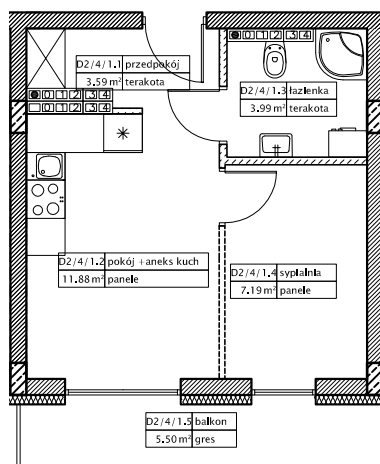

DĘBOWY PARK

D2/4/1B

Podziałka podana z tolerancją +/-5%
Aranżacja mieszkania ma charakter poglądowy

19,78m²