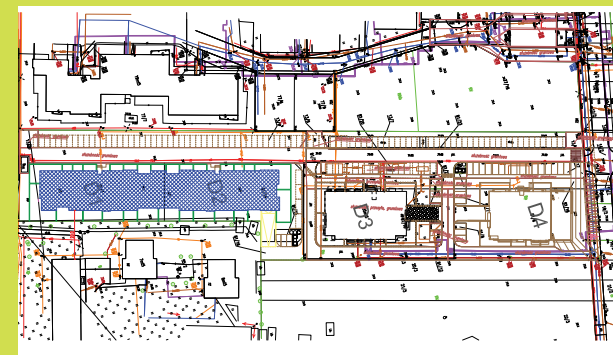

DĘBOWY PARK

D2/4/1B

Podziałka podana z tolerancją +/-5%
Aranżacja mieszkania ma charakter poglądowy

19,78m²