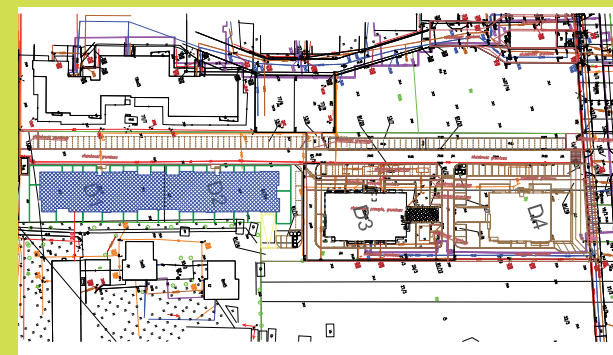

DĘBOWY PARK

D2/4/1A

Podziałka podana z tolerancją +/-5%
Aranżacja mieszkania ma charakter poglądowy

26,66m²