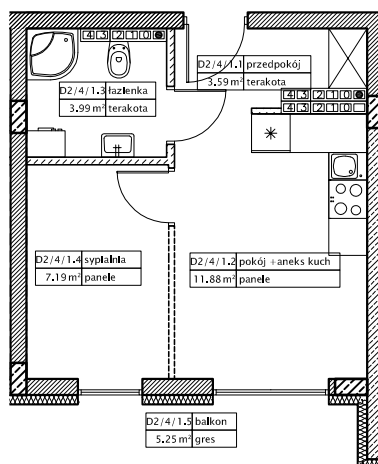

DĘBOWY PARK

D2/4/1A

Podziałka podana z tolerancją +/-5%
Aranżacja mieszkania ma charakter poglądowy

26,66m²