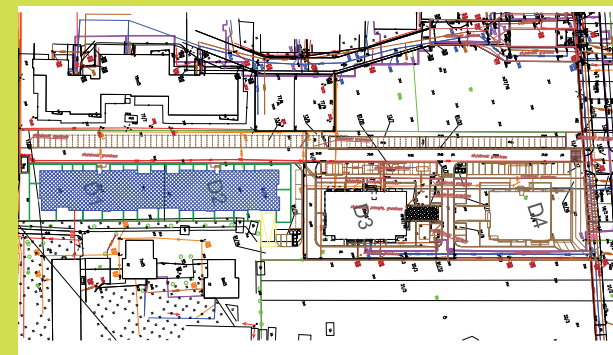

DĘBOWY PARK

D2/4/14

Podziałka podana z tolerancją +/-5%
Aranżacja mieszkania ma charakter poglądowy

43,19m²