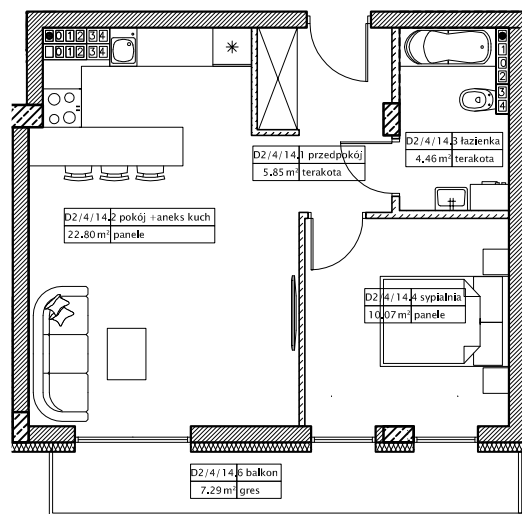

DĘBOWY PARK

D2/4/14

Podziałka podana z tolerancją +/-5%
Aranżacja mieszkania ma charakter poglądowy

43,19m²