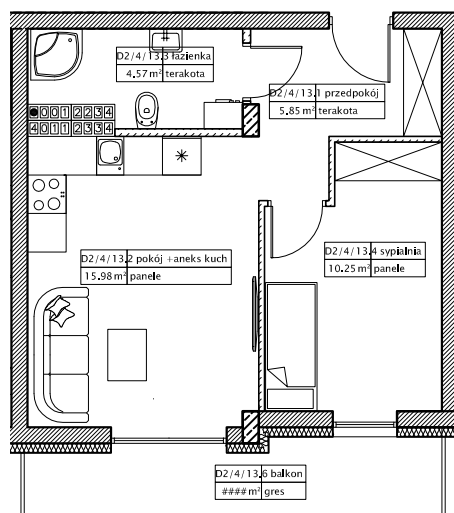

DĘBOWY PARK

D2/4/13

Podziałka podana z tolerancją +/-5%
Aranżacja mieszkania ma charakter poglądowy

36,65m²