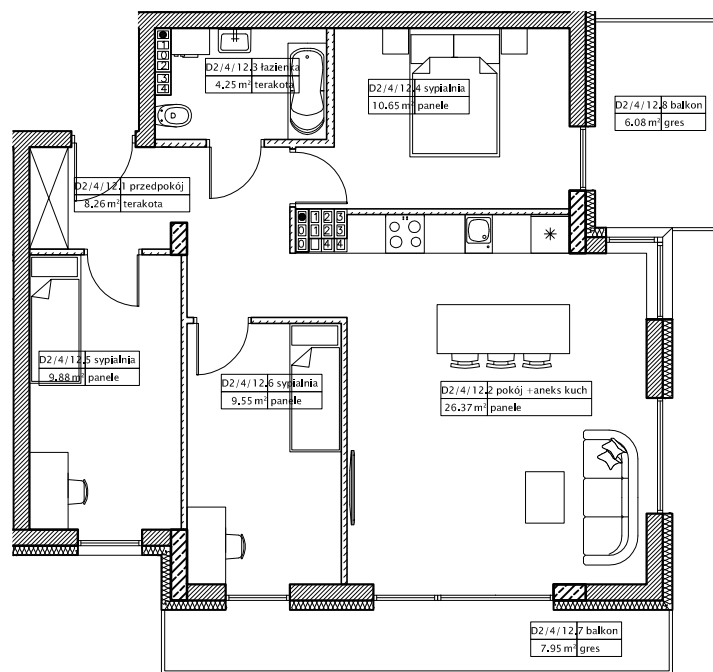

DĘBOWY PARK

D2/4/12

Podziałka podana z tolerancją +/-5%
Aranżacja mieszkania ma charakter poglądowy

68,96m²