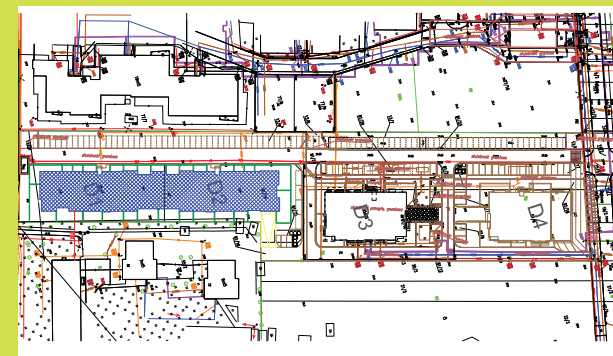

DĘBOWY PARK

D2/4/11

Podziałka podana z tolerancją +/-5%  
Aranżacja mieszkania ma charakter poglądowy

63,10m<sup>2</sup>