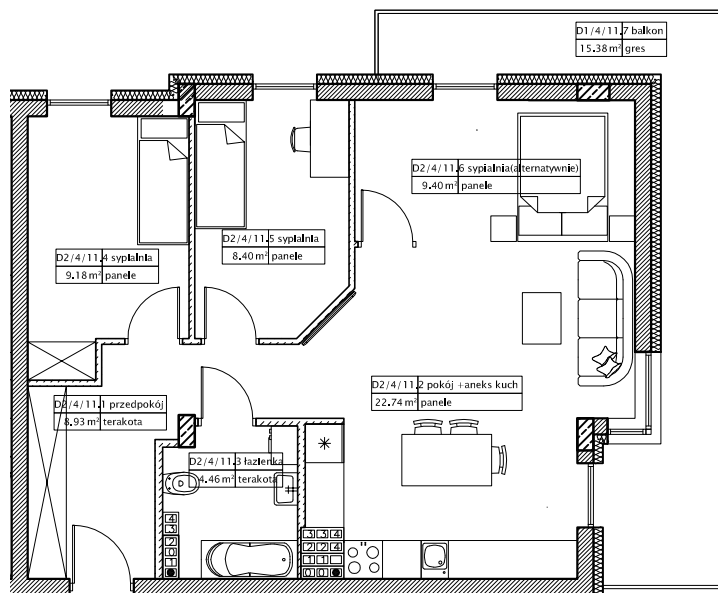

DĘBOWY PARK

D2/4/11

Podziałka podana z tolerancją +/-5%  
Aranżacja mieszkania ma charakter poglądowy

63,10m<sup>2</sup>