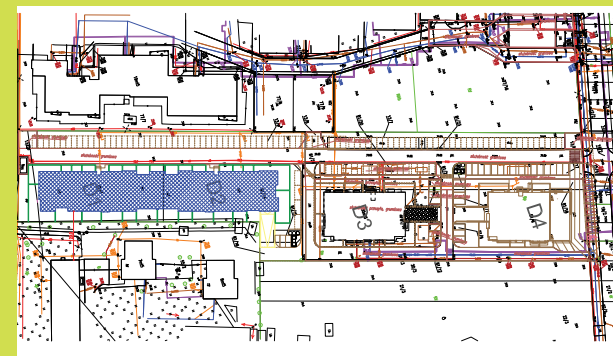

DĘBOWY PARK

D2/4/10

Podziałka podana z tolerancją +/-5%
Aranżacja mieszkania ma charakter poglądowy

27,20m²