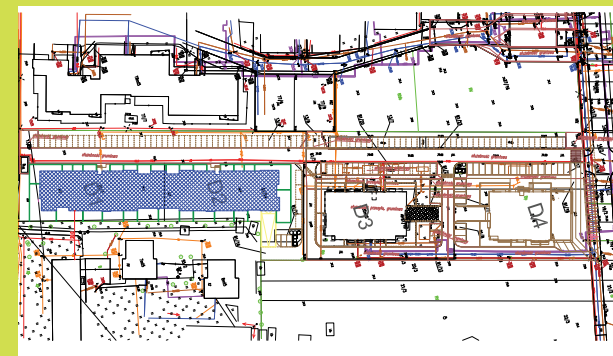

DĘBOWY PARK

D2/3/9

Podziałka podana z tolerancją +/-5%  
Aranżacja mieszkania ma charakter poglądowy

27,35m<sup>2</sup>