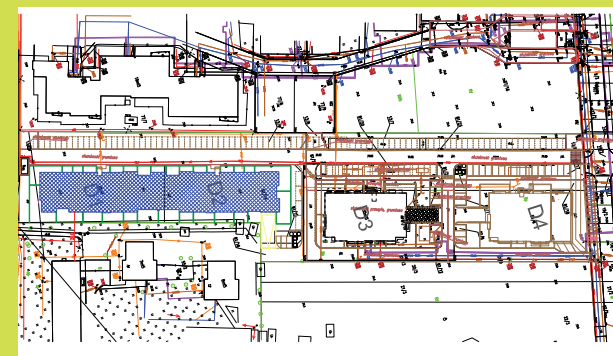

DĘBOWY PARK

D2/3/8

Podziałka podana z tolerancją +/-5%
Aranżacja mieszkania ma charakter poglądowy

36,82m²