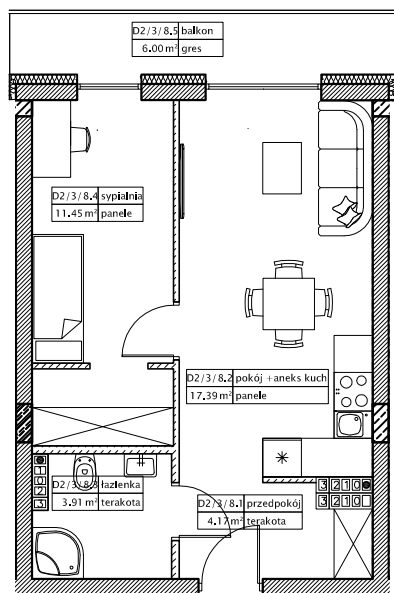

DĘBOWY PARK

D2/3/8

Podziałka podana z tolerancją +/-5%
Aranżacja mieszkania ma charakter poglądowy

36,82m²