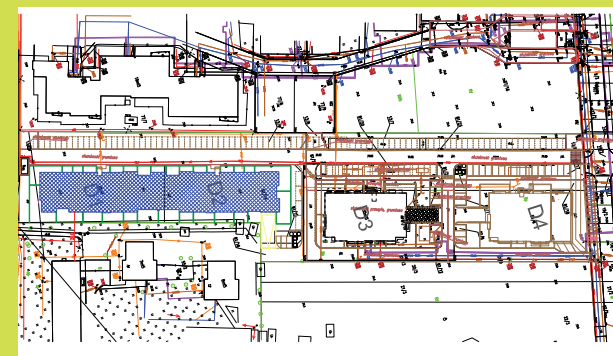

DĘBOWY PARK

D2/3/7

Podziałka podana z tolerancją +/-5%
Aranżacja mieszkania ma charakter poglądowy

26,62m²