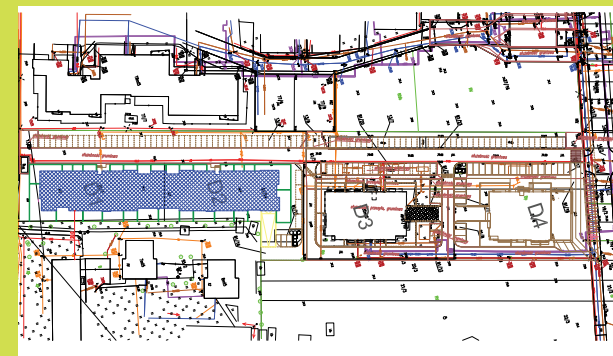

DĘBOWY PARK

D2/3/6

Podziałka podana z tolerancją +/-5%  
Aranżacja mieszkania ma charakter poglądowy

26,85m<sup>2</sup>