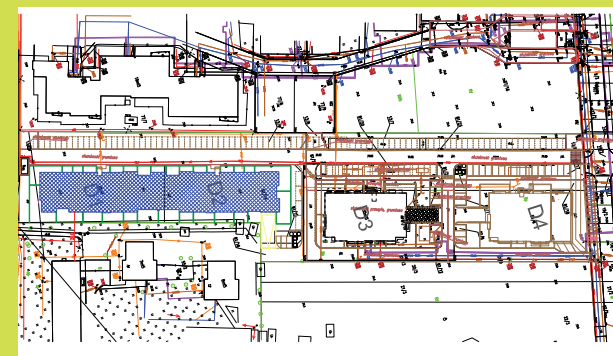

DĘBOWY PARK

D2/3/5

Podziałka podana z tolerancją +/-5%
Aranżacja mieszkania ma charakter poglądowy

26,49m²