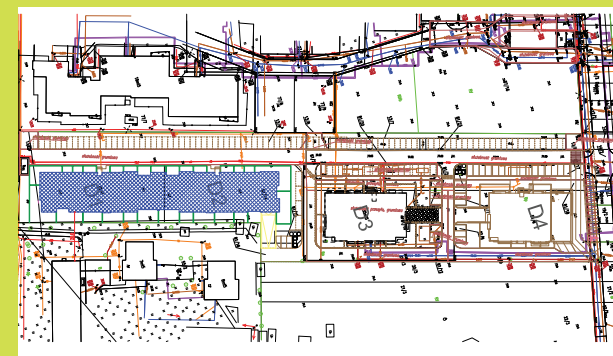

DĘBOWY PARK

D2/3/4

Podziałka podana z tolerancją +/-5%
Aranżacja mieszkania ma charakter poglądowy

26,62m²