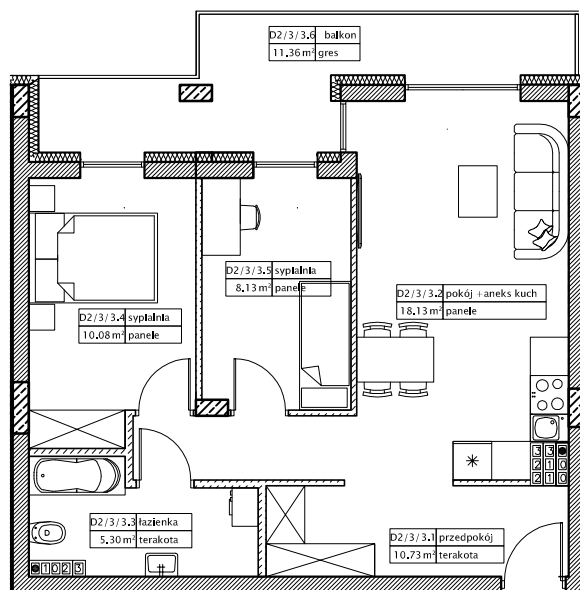

DĘBOWY PARK

D2/3/3

Podziałka podana z tolerancją +/-5%  
Aranżacja mieszkania ma charakter poglądowy

52,37m<sup>2</sup>