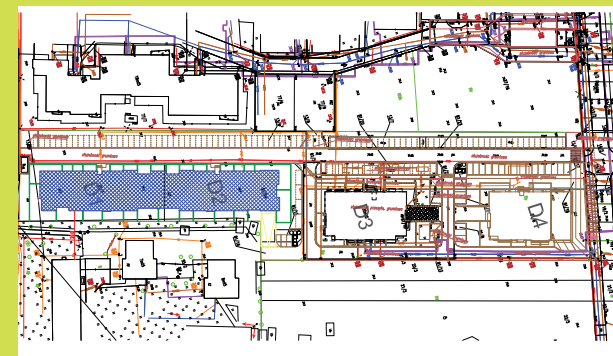

DĘBOWY PARK

D2/3/3

Podziałka podana z tolerancją +/-5%  
Aranżacja mieszkania ma charakter poglądowy

52,37m<sup>2</sup>