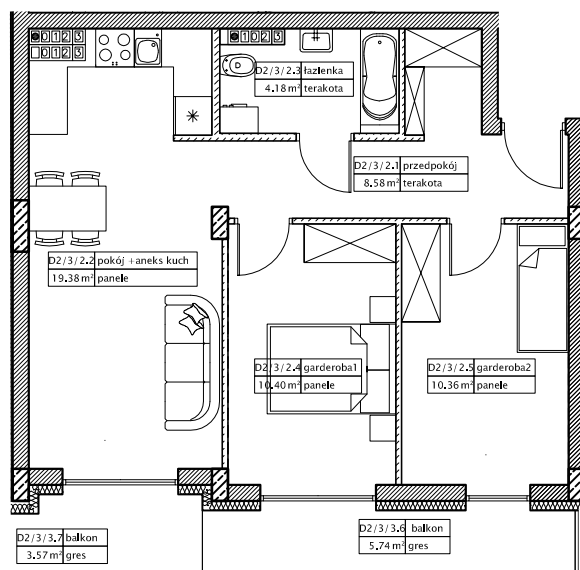

DĘBOWY PARK

D2/3/2

Podziałka podana z tolerancją +/-5%
Aranżacja mieszkania ma charakter poglądowy

52,89m²