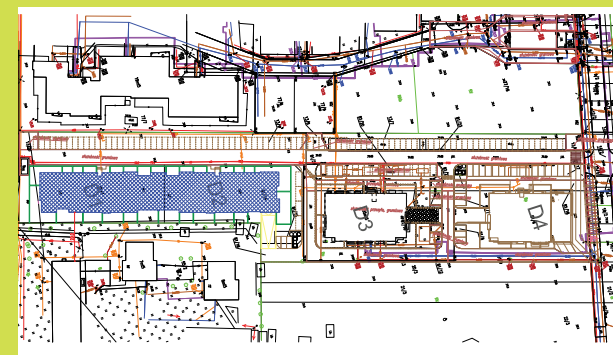

DĘBOWY PARK

D2/3/1B

Podziałka podana z tolerancją +/-5%
Aranżacja mieszkania ma charakter poglądowy

19,78m²