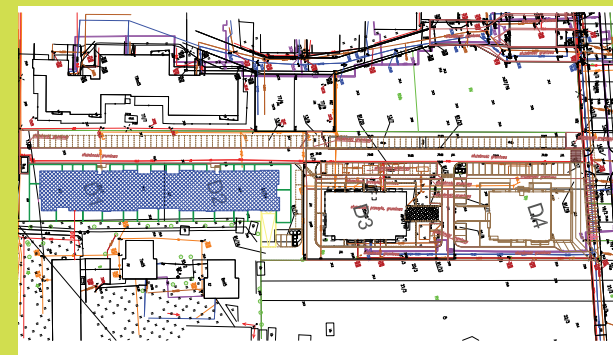

DĘBOWY PARK

D2/3/1A

Podziałka podana z tolerancją +/-5%
Aranżacja mieszkania ma charakter poglądowy

26,76m²