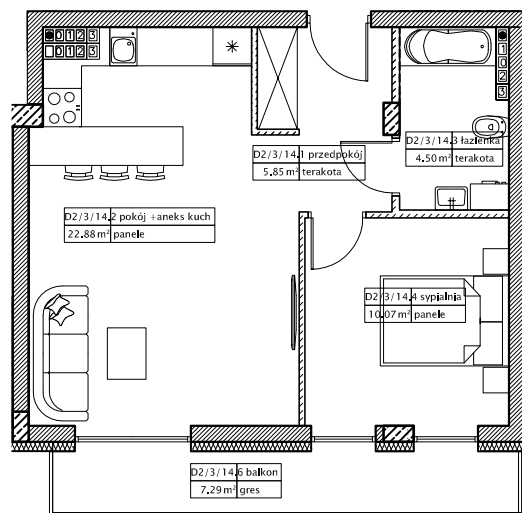

DĘBOWY PARK

D2/3/14

Podziałka podana z tolerancją +/-5%
Aranżacja mieszkania ma charakter poglądowy

43,30m²