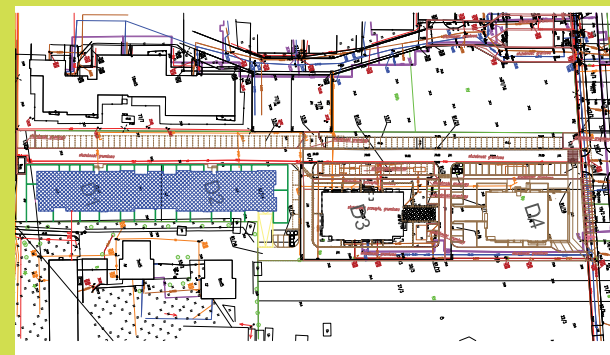

DĘBOWY PARK

D2/3/14

Podziałka podana z tolerancją +/-5%
Aranżacja mieszkania ma charakter poglądowy

43,30m²