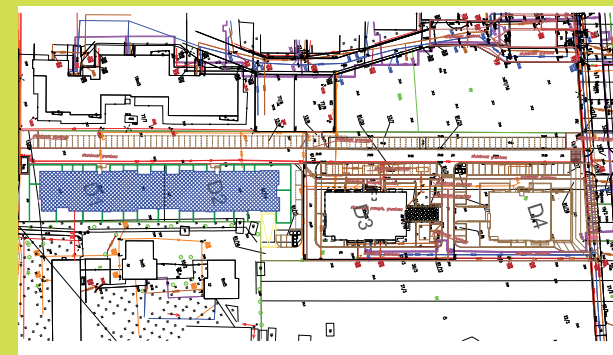

DĘBOWY PARK

D2/3/13

Podziałka podana z tolerancją +/-5%  
Aranżacja mieszkania ma charakter poglądowy

36,71m<sup>2</sup>