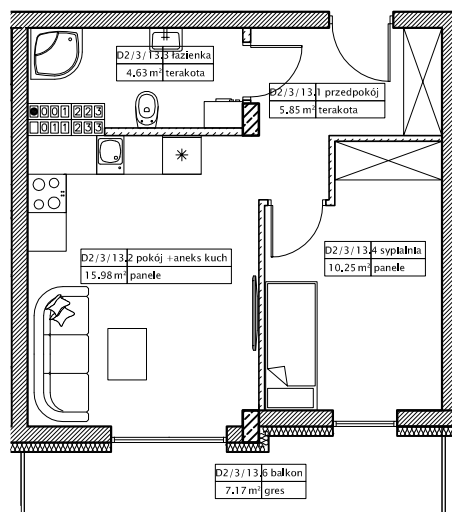

DĘBOWY PARK

D2/3/13

Podziałka podana z tolerancją +/-5%  
Aranżacja mieszkania ma charakter poglądowy

36,71m<sup>2</sup>