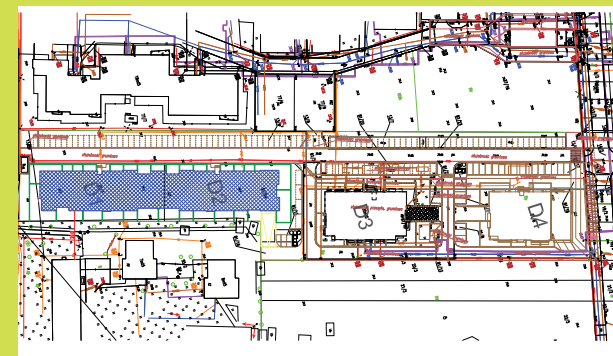

DĘBOWY PARK

D2/3/12

Podziałka podana z tolerancją +/-5%
Aranżacja mieszkania ma charakter poglądowy

69,00m²