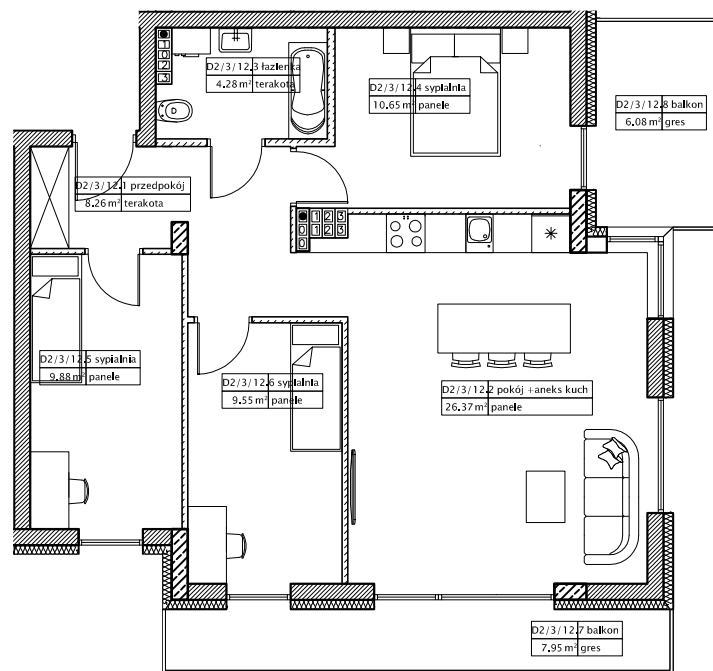

DĘBOWY PARK

D2/3/12

Podziałka podana z tolerancją +/-5%
Aranżacja mieszkania ma charakter poglądowy

69,00m²