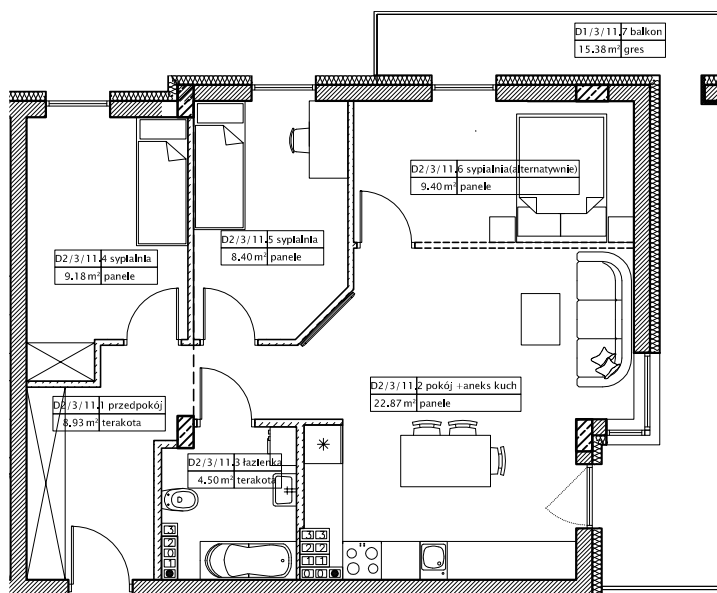

DĘBOWY PARK

D2/3/11

Podziałka podana z tolerancją +/-5%
Aranżacja mieszkania ma charakter poglądowy

63,26m²