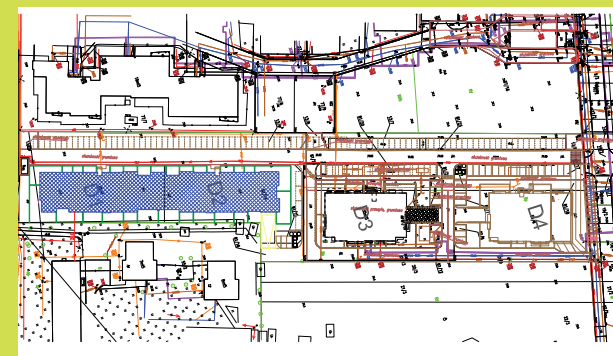

DĘBOWY PARK

D2/3/11

Podziałka podana z tolerancją +/-5%
Aranżacja mieszkania ma charakter poglądowy

63,26m²