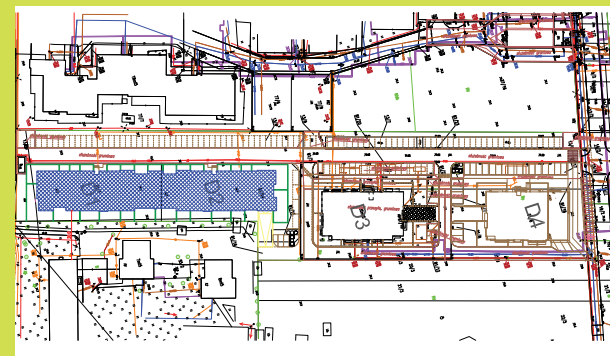

DĘBOWY PARK

D2/3/10

Podziałka podana z tolerancją +/-5%
Aranżacja mieszkania ma charakter poglądowy

27,26m²