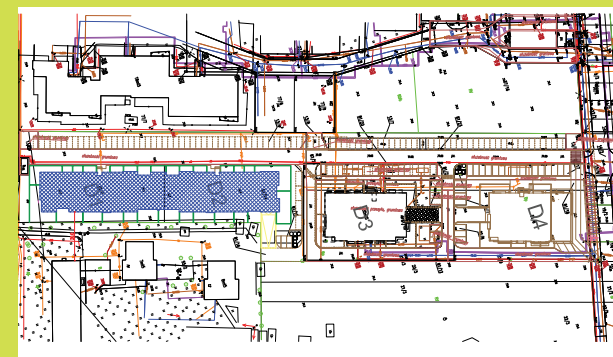

DĘBOWY PARK

D2/2/9

Podziałka podana z tolerancją +/-5%  
Aranżacja mieszkania ma charakter poglądowy

27,49m<sup>2</sup>