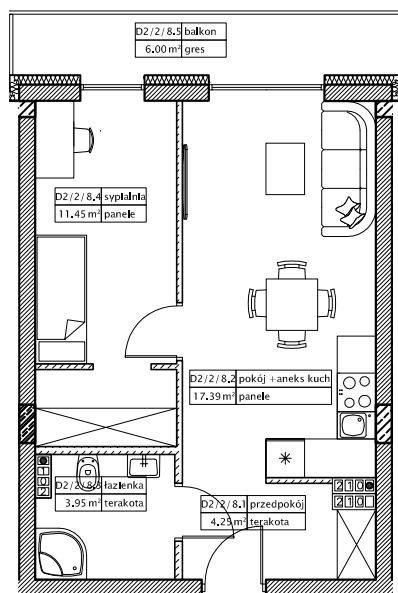

DĘBOWY PARK

D2/2/8

Podziałka podana z tolerancją +/-5%  
Aranżacja mieszkania ma charakter poglądowy

37,15m<sup>2</sup>