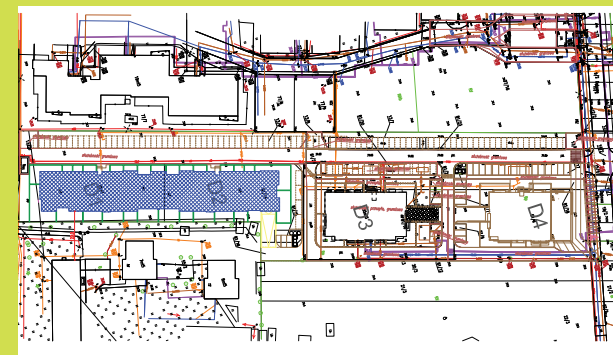

DĘBOWY PARK

D2/2/8

Podziałka podana z tolerancją +/-5%  
Aranżacja mieszkania ma charakter poglądowy

37,15m<sup>2</sup>