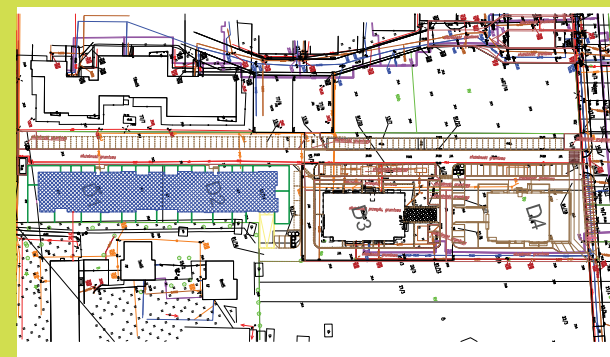

DĘBOWY PARK

D2/2/7

Podziałka podana z tolerancją +/-5%
Aranżacja mieszkania ma charakter poglądowy

26,74m²