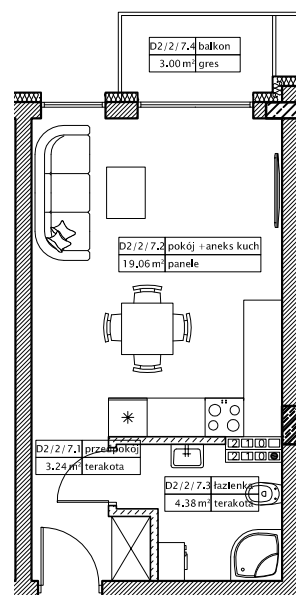

DĘBOWY PARK

D2/2/7

Podziałka podana z tolerancją +/-5%
Aranżacja mieszkania ma charakter poglądowy

26,74m²