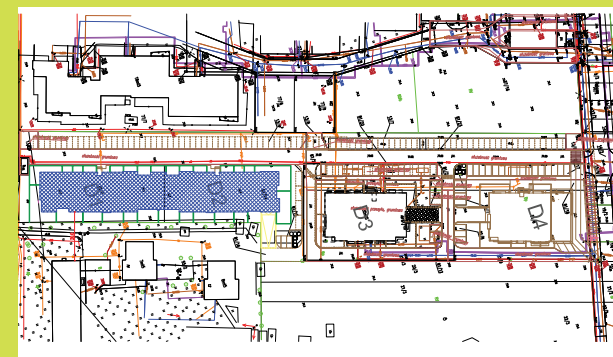

DĘBOWY PARK

D2/2/6

Podziałka podana z tolerancją +/-5%  
Aranżacja mieszkania ma charakter poglądowy

26,97m<sup>2</sup>