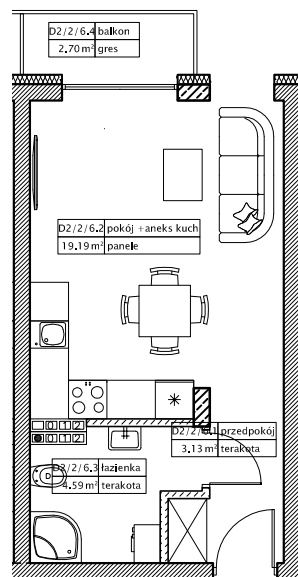

DĘBOWY PARK

D2/2/6

Podziałka podana z tolerancją +/-5%  
Aranżacja mieszkania ma charakter poglądowy

26,97m<sup>2</sup>