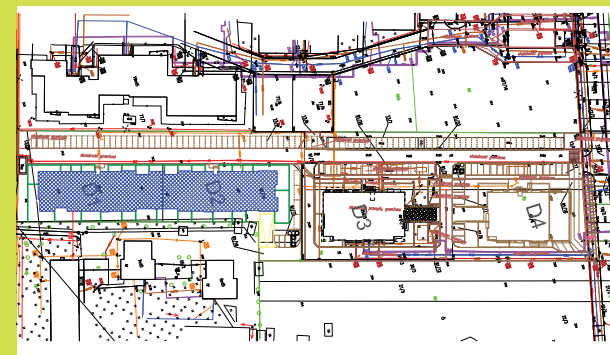

DĘBOWY PARK

D2/2/5

Podziałka podana z tolerancją +/-5%  
Aranżacja mieszkania ma charakter poglądowy

26,61m<sup>2</sup>