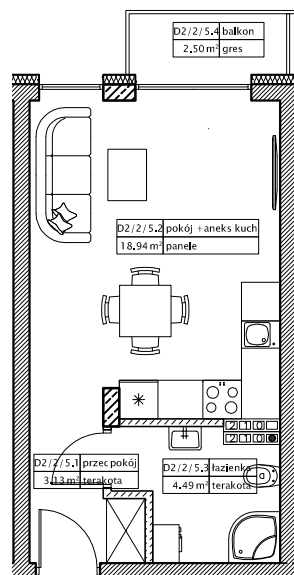

DĘBOWY PARK

D2/2/5

Podziałka podana z tolerancją +/-5%  
Aranżacja mieszkania ma charakter poglądowy

26,61m<sup>2</sup>