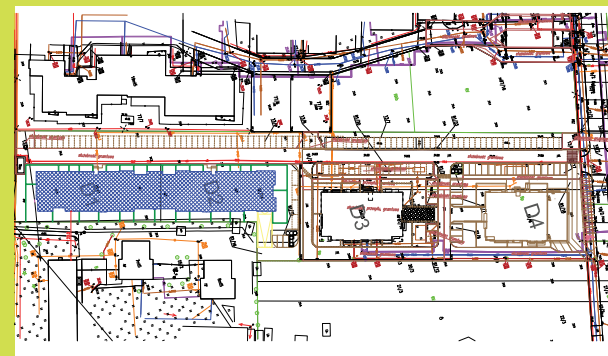

DĘBOWY PARK

D2/2/4

Podziałka podana z tolerancją +/-5%
Aranżacja mieszkania ma charakter poglądowy

26,74m²