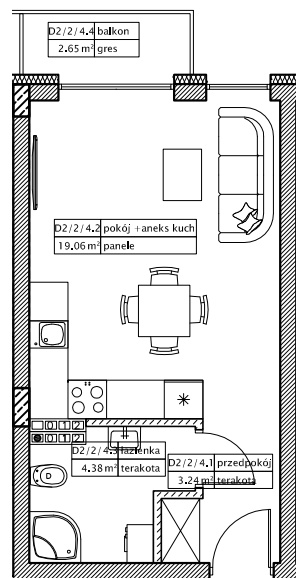

DĘBOWY PARK

D2/2/4

Podziałka podana z tolerancją +/-5%
Aranżacja mieszkania ma charakter poglądowy

26,74m²