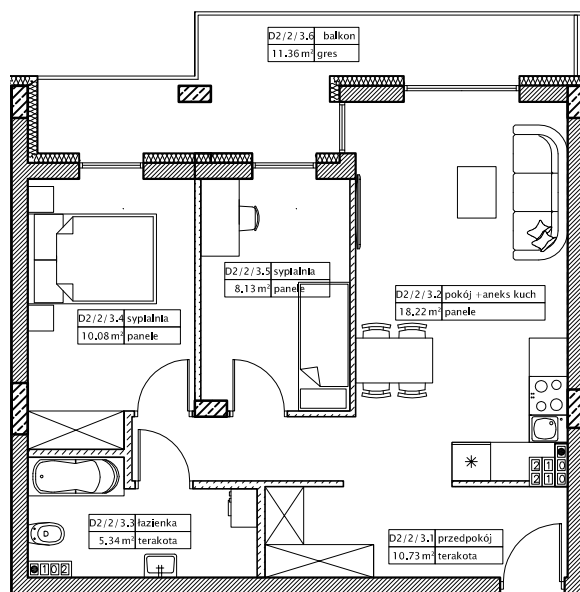

DĘBOWY PARK

D2/2/3

Podziałka podana z tolerancją +/-5%
Aranżacja mieszkania ma charakter poglądowy

52,50m²