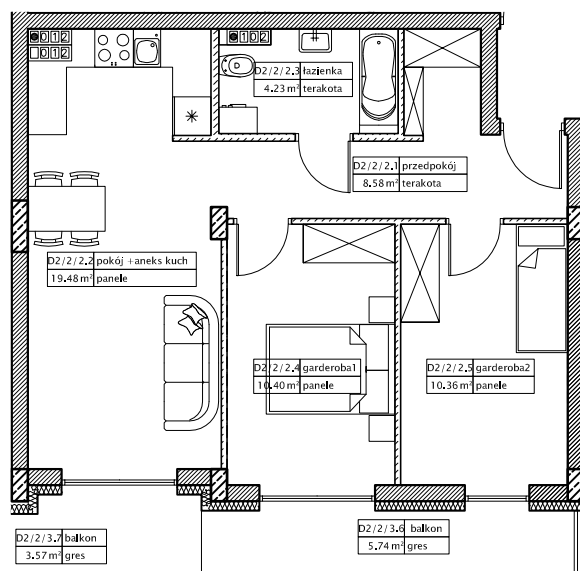

DĘBOWY PARK

D2/2/2

Podziałka podana z tolerancją +/-5%
Aranżacja mieszkania ma charakter poglądowy

53,16m²