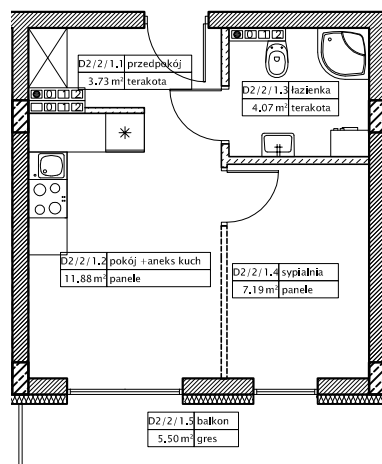

DĘBOWY PARK

D2/2/1B

Podziałka podana z tolerancją +/-5%
Aranżacja mieszkania ma charakter poglądowy

19,78m²