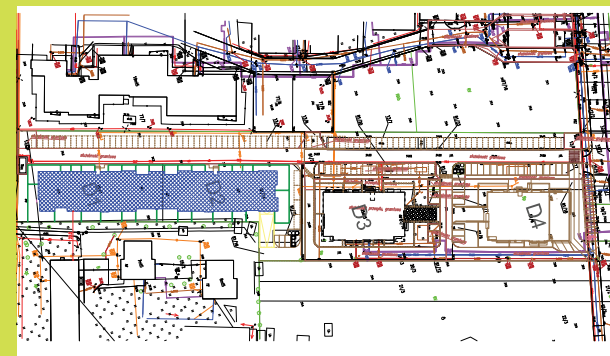

DĘBOWY PARK

D2/2/1B

Podziałka podana z tolerancją +/-5%
Aranżacja mieszkania ma charakter poglądowy

19,78m²