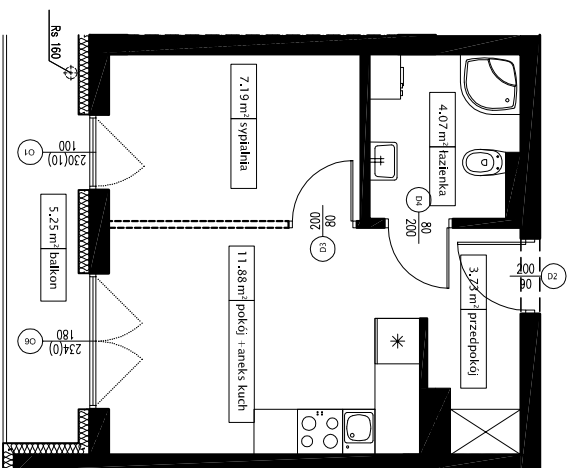

DĘBOWY PARK

D2/2/1a

Podziałka podana z tolerancją +/-5%
Aranzacja mieszkania ma charakter poglądowy

26,87 m²