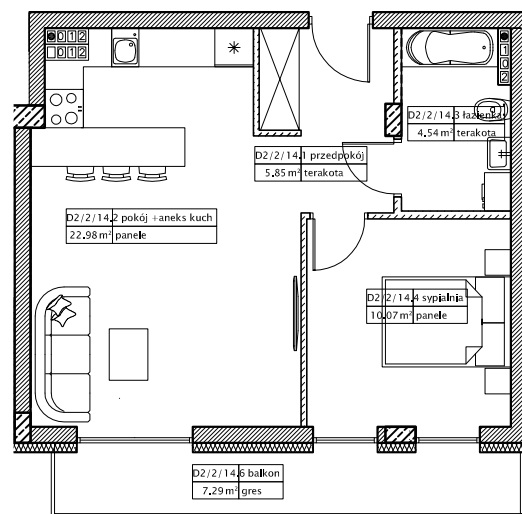

DĘBOWY PARK

D2/2/14

Podziałka podana z tolerancją +/-5%
Aranżacja mieszkania ma charakter poglądowy

43,56m²