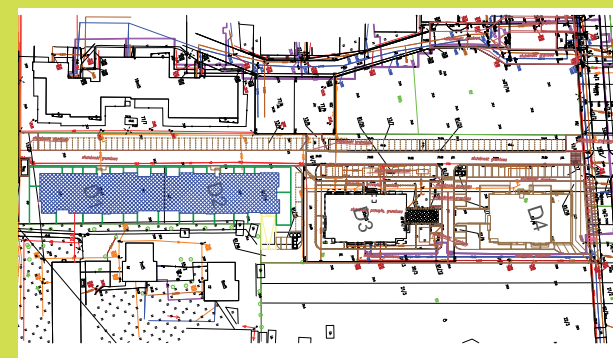

DĘBOWY PARK

D2/2/14

Podziałka podana z tolerancją +/-5%
Aranżacja mieszkania ma charakter poglądowy

43,56m²