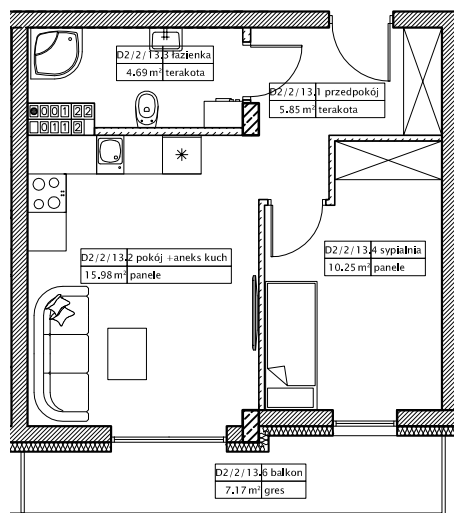

DĘBOWY PARK

D2/2/13

Podziałka podana z tolerancją +/-5%
Aranżacja mieszkania ma charakter poglądowy

36,84m²