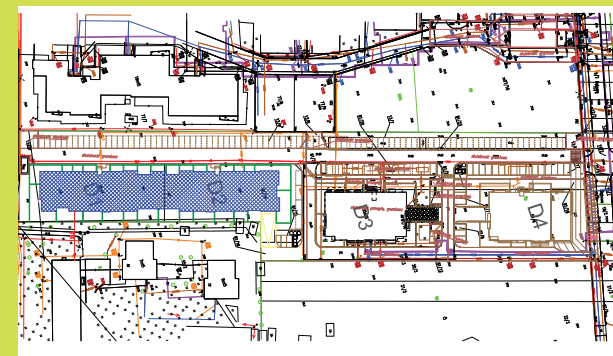

DĘBOWY PARK

D2/2/13

Podziałka podana z tolerancją +/-5%
Aranżacja mieszkania ma charakter poglądowy

36,84m²