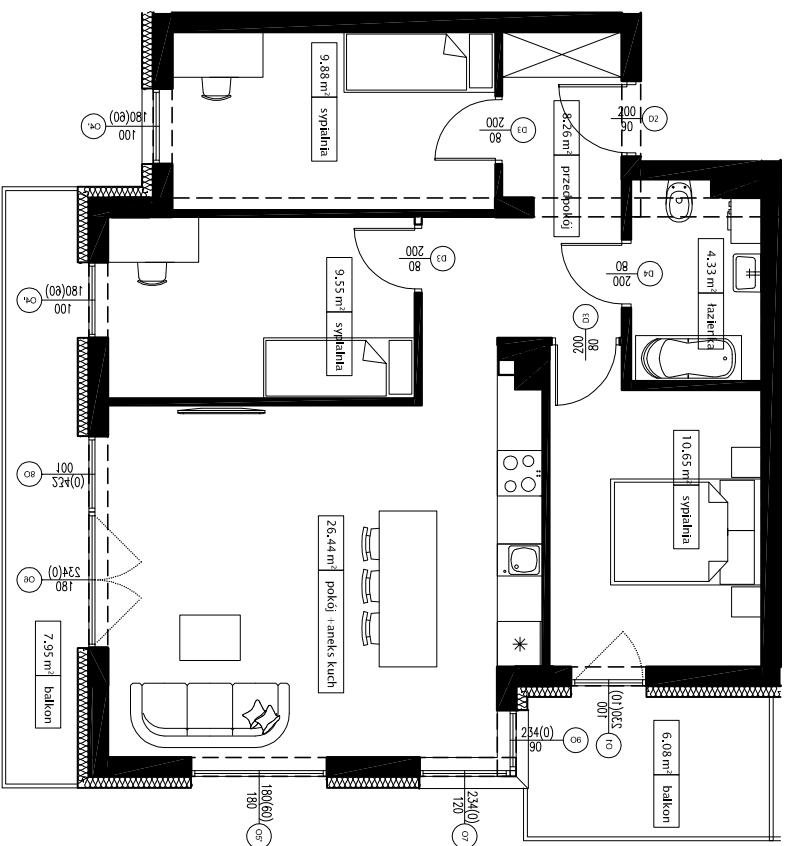

DĘBOWY PARK

D2/2/12

Podziałka podana z tolerancją +/-5%
Aranzacja mieszkania ma charakter poglądowy

69,11 m²