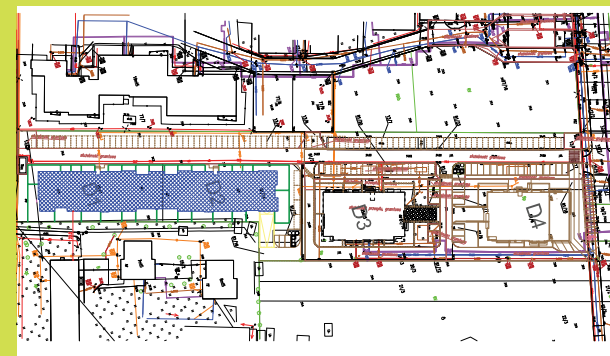

DĘBOWY PARK

D2/2/11

Podziałka podana z tolerancją +/-5%
Aranżacja mieszkania ma charakter poglądowy

64,46m²