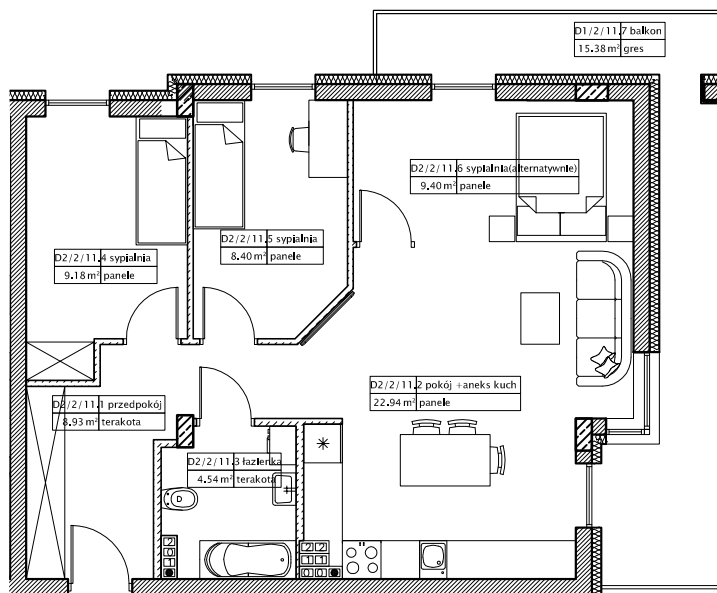

DĘBOWY PARK

D2/2/11

Podziałka podana z tolerancją +/-5%
Aranżacja mieszkania ma charakter poglądowy

64,46m²