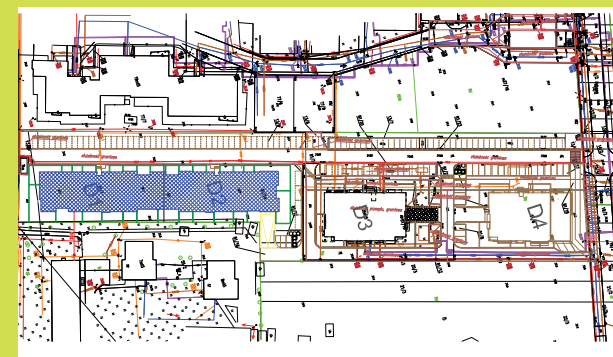

DĘBOWY PARK

D2/2/10

Podziałka podana z tolerancją +/-5%
Aranżacja mieszkania ma charakter poglądowy

27,39m²