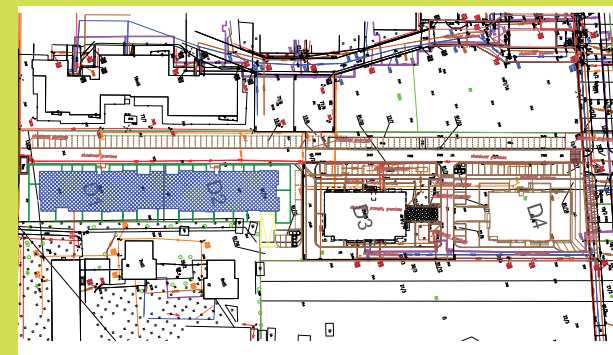

DĘBOWY PARK

D2/1/9

Podziałka podana z tolerancją +/-5%  
Aranżacja mieszkania ma charakter poglądowy

27,49m<sup>2</sup>