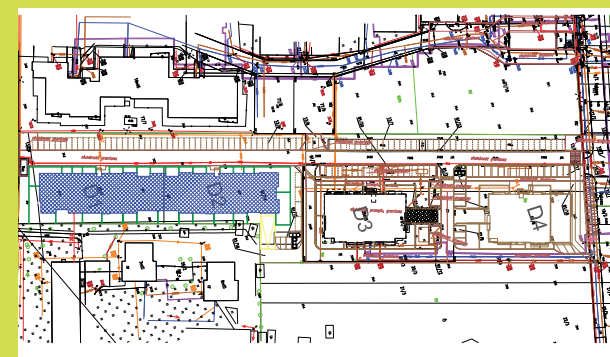

DĘBOWY PARK

D2/1/8

Podziałka podana z tolerancją +/-5%
Aranżacja mieszkania ma charakter poglądowy

37,15m²