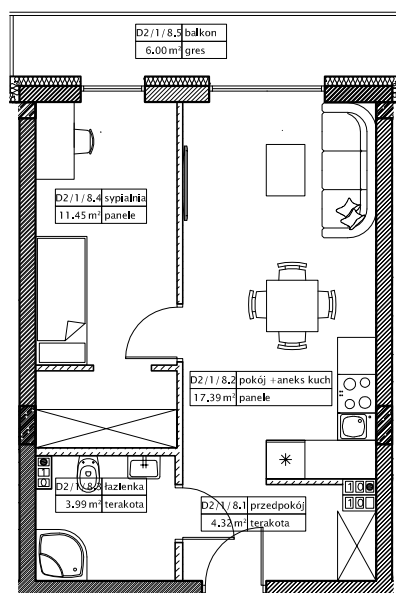

DĘBOWY PARK

D2/1/8

Podziałka podana z tolerancją +/-5%
Aranżacja mieszkania ma charakter poglądowy

37,15m²