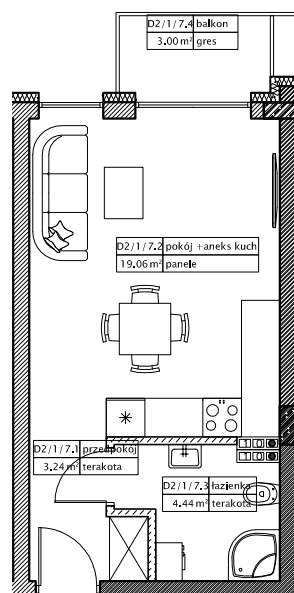

DĘBOWY PARK

D2/1/7

Podziałka podana z tolerancją +/-5%  
Aranżacja mieszkania ma charakter poglądowy

26,74m<sup>2</sup>