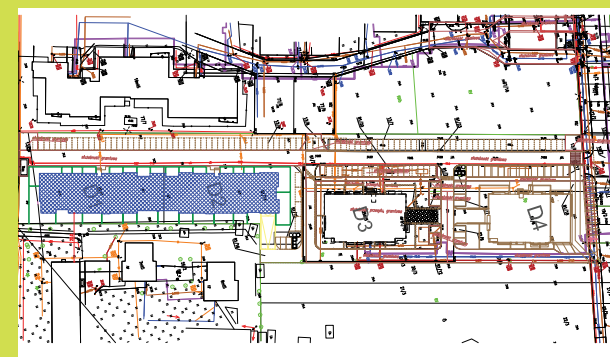

DĘBOWY PARK

D2/1/7

Podziałka podana z tolerancją +/-5%  
Aranżacja mieszkania ma charakter poglądowy

26,74m<sup>2</sup>