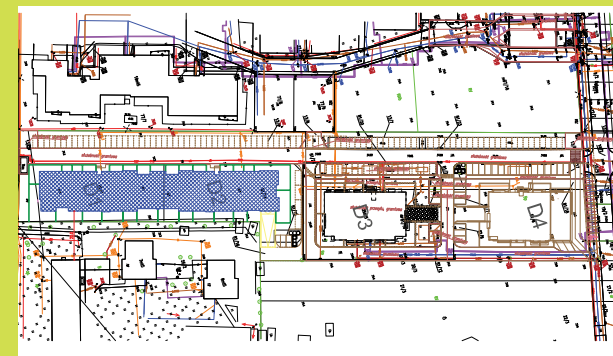

DĘBOWY PARK

D2/1/6

Podziałka podana z tolerancją +/-5%
Aranżacja mieszkania ma charakter poglądowy

26,97m²